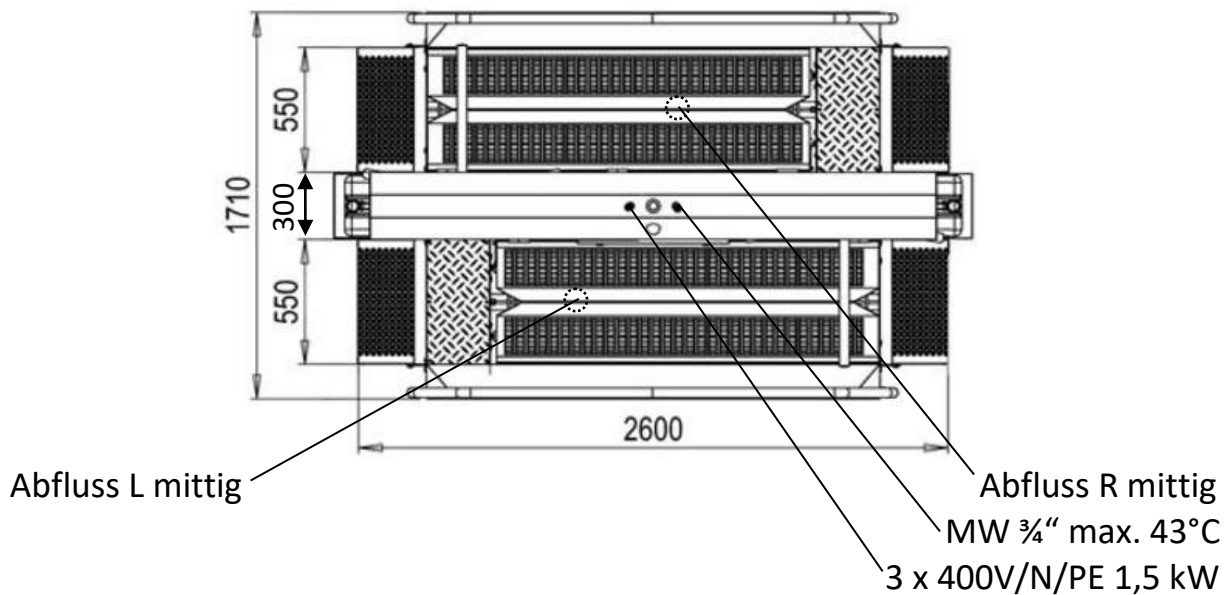

**Technisches Datenblatt zu**  
**Reinigungsstation Cleancontrol PROFI**  
*Eingang/ Ausgang Bürstenmodul*

(HSP-00061)

**Draufsicht**

**Vorderansicht**

**Blue Level GmbH**  
Säntisstrasse 17  
CH-8280 Kreuzlingen  
Schweiz