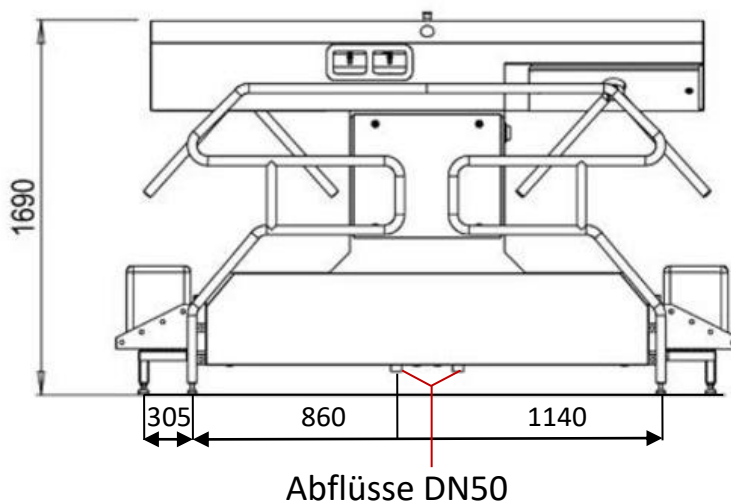

**Technisches Datenblatt zu**  
**Reinigungsstation Cleancontrol PROFI**  
*Eingang/ Ausgang Bürstenmodul*

(HSP-00061)

**Draufsicht**

**Vorderansicht**

**Blue Level GmbH**  
Säntisstrasse 17  
CH-8280 Kreuzlingen  
Schweiz

(HSP-00061)

**Isometrie**